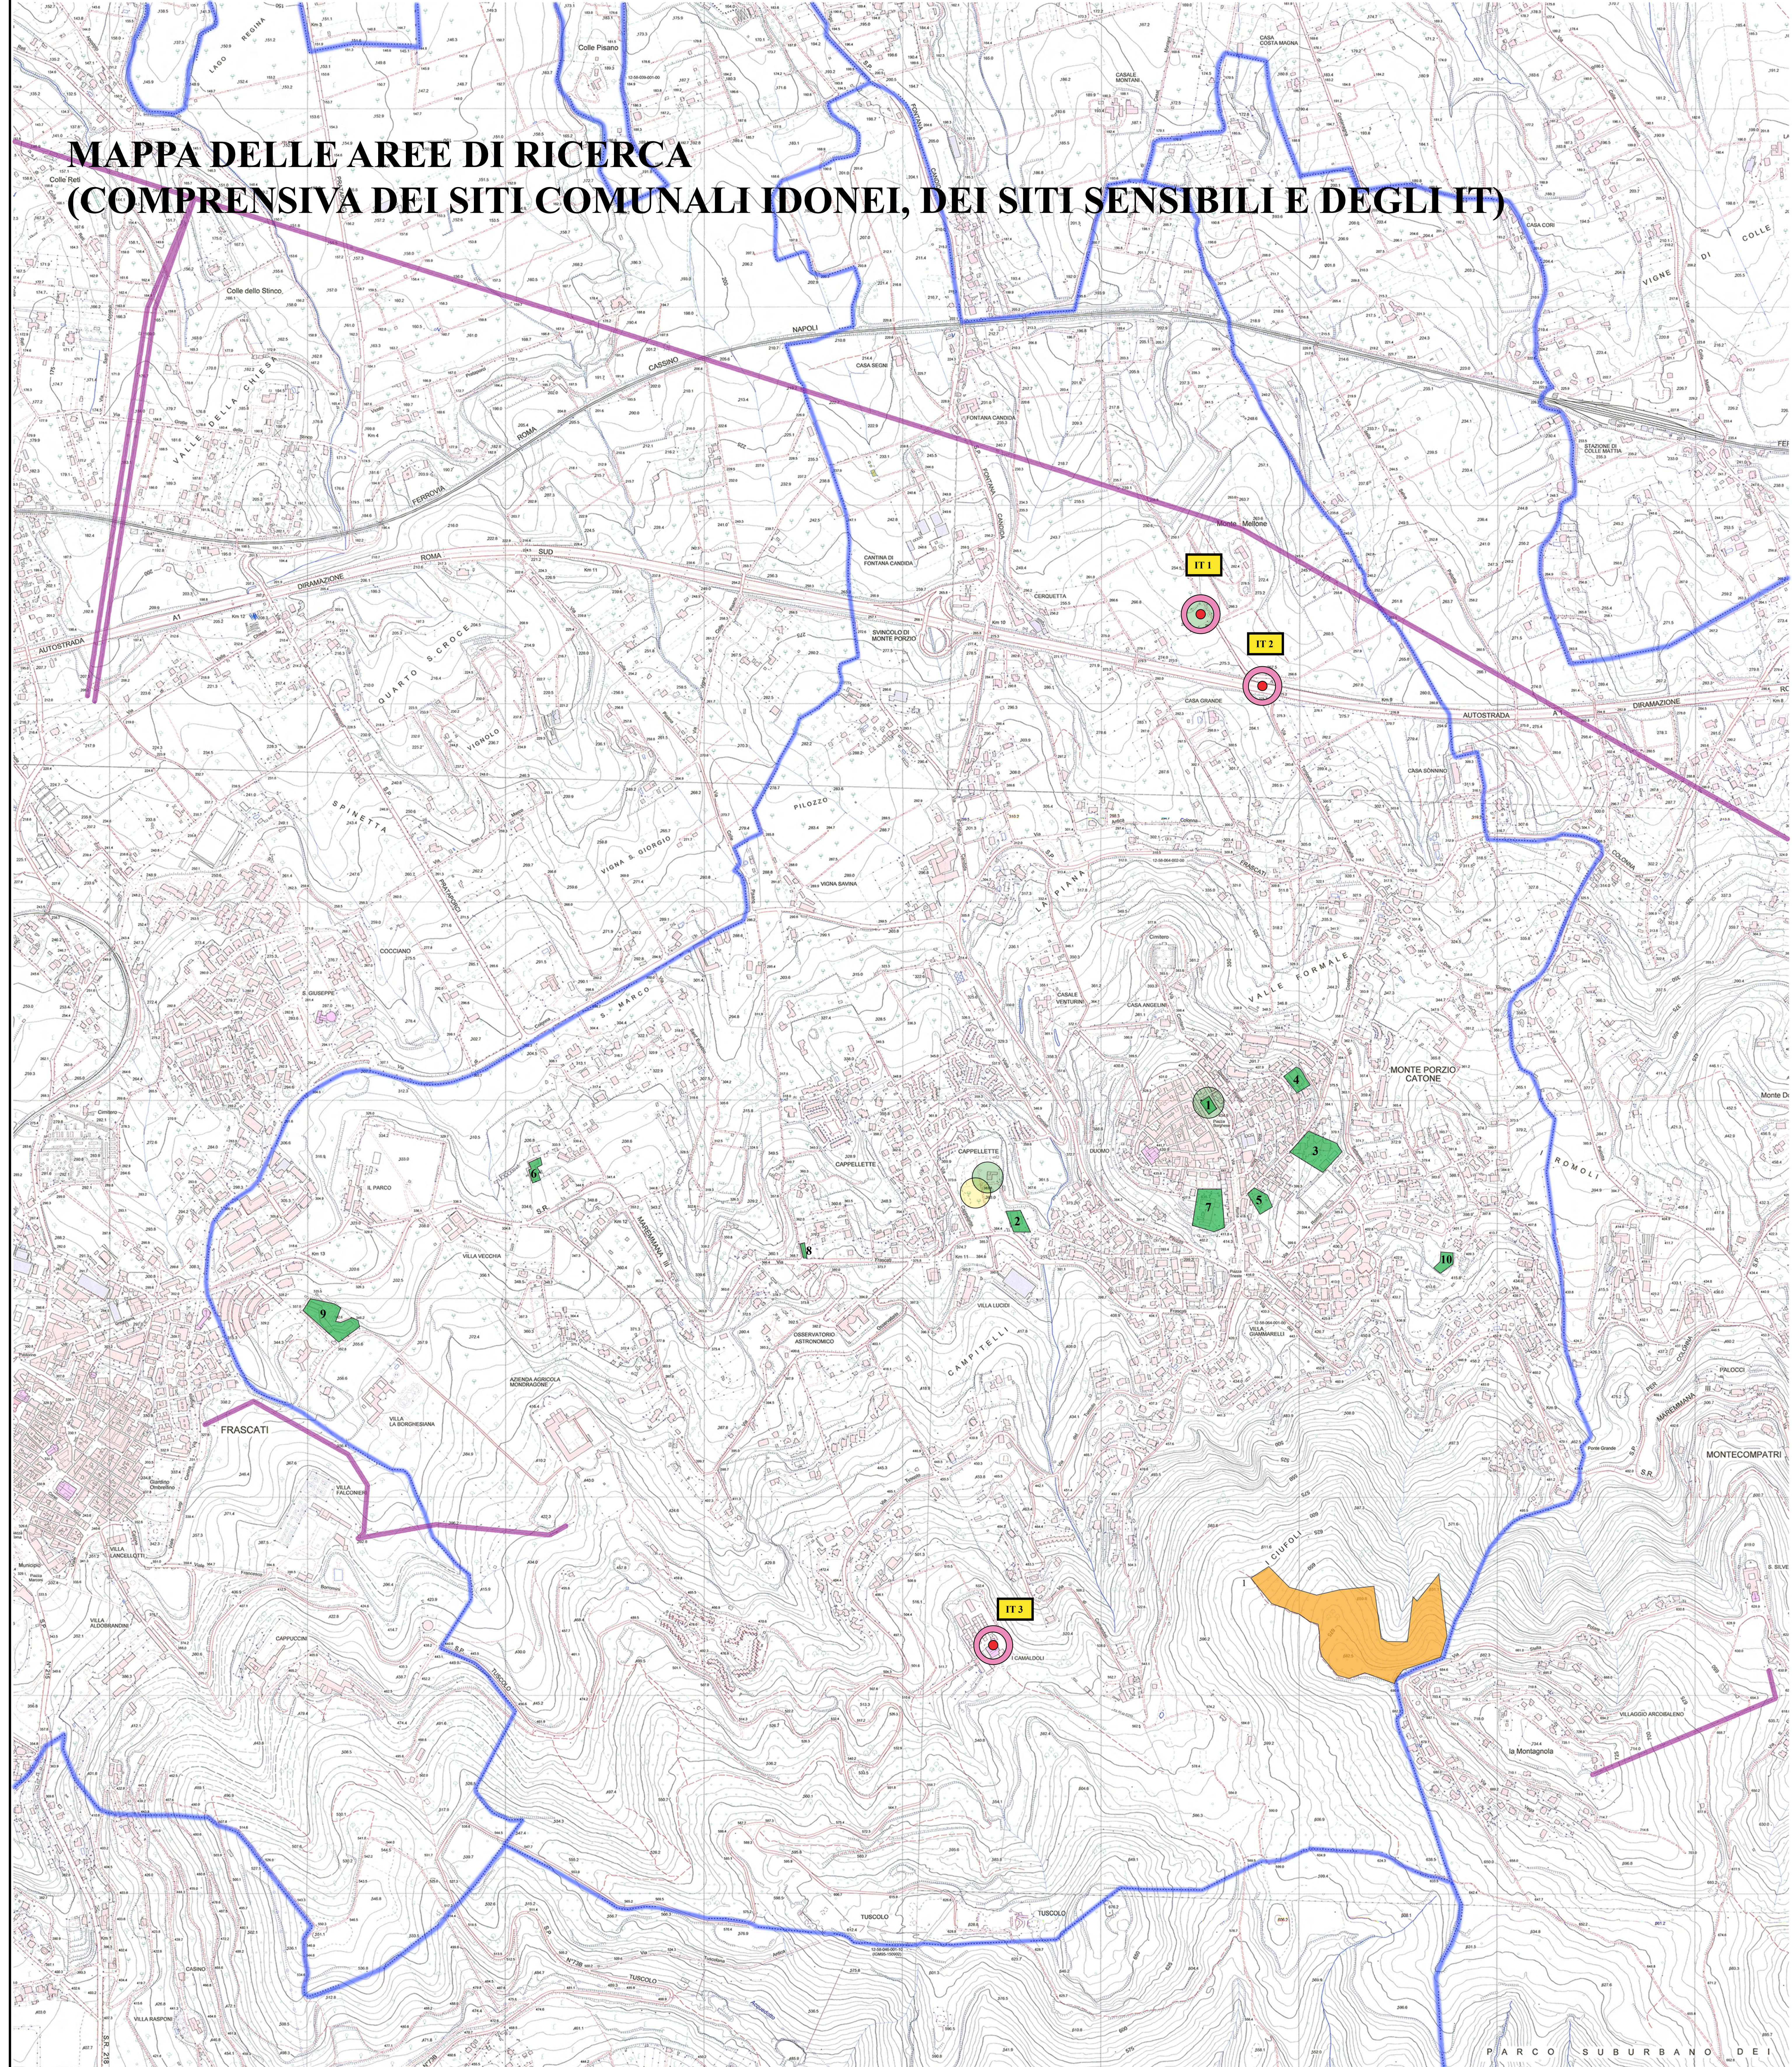

**COMUNE DI  
MONTE PORZIO CATONE (RM)**

**P.R.A.E.E.T.\*  
PIANO DI RIASSETTO ANALITICO  
DELLE EMISSIONI ELETTRROMAGNETICHE  
TERRITORIALI**

<b>Titolo</b>	<b>Tavola 4</b>
<b>Mappe delle Aree di Ricerca</b>	<b>Scala 1:5.000</b>
Il responsabile Area Tecnica Ing. Claudio Fiorani	DATA 22.03.2021
	Il responsabile Area Urbanistica Arch. Luigi Izzo
	
Il responsabile Supervisione Riccardo Ricci	<b>PROGETTO PRAEET srl</b> Via delle Mole, 16/c 00041 - ALBANO LAZIALE (RM) Tel 06 93260093 infopraeet@tiscali.it www.praeet.it

**MAPPA DELLE AREE DI RICERCA  
(COMPRESIVA DEI SITI COMUNALI IDONEI, DEI SITI SENSIBILI E DEGLI IT)**

**LEGENDA**

-  CODICE IT - Impianto Tecnologico (Tralicci, Pali e Strutture su sito puntuale)
-  SRB On Air generica
-  CODICE Stazione Radio Base
-  SRB On Air TIM
-  SRB On Air VODAFONE
-  SRB On Air WIND/Tre
-  SRB On Air Iliad
-  Antenne Radio/Televisiva On Air
-  IT - Impianto Tecnologico non attivo
-  Elettrodotto
-  Sito Comunale
-  Sito sensibile
-  Stazione misura
-  Area Preferenziale
-  Codice AP
-  Area ricerca Vodafone
-  Area ricerca Wind/Tre
-  Area ricerca Tim
-  Area ricerca Iliad
-  Foto impianto