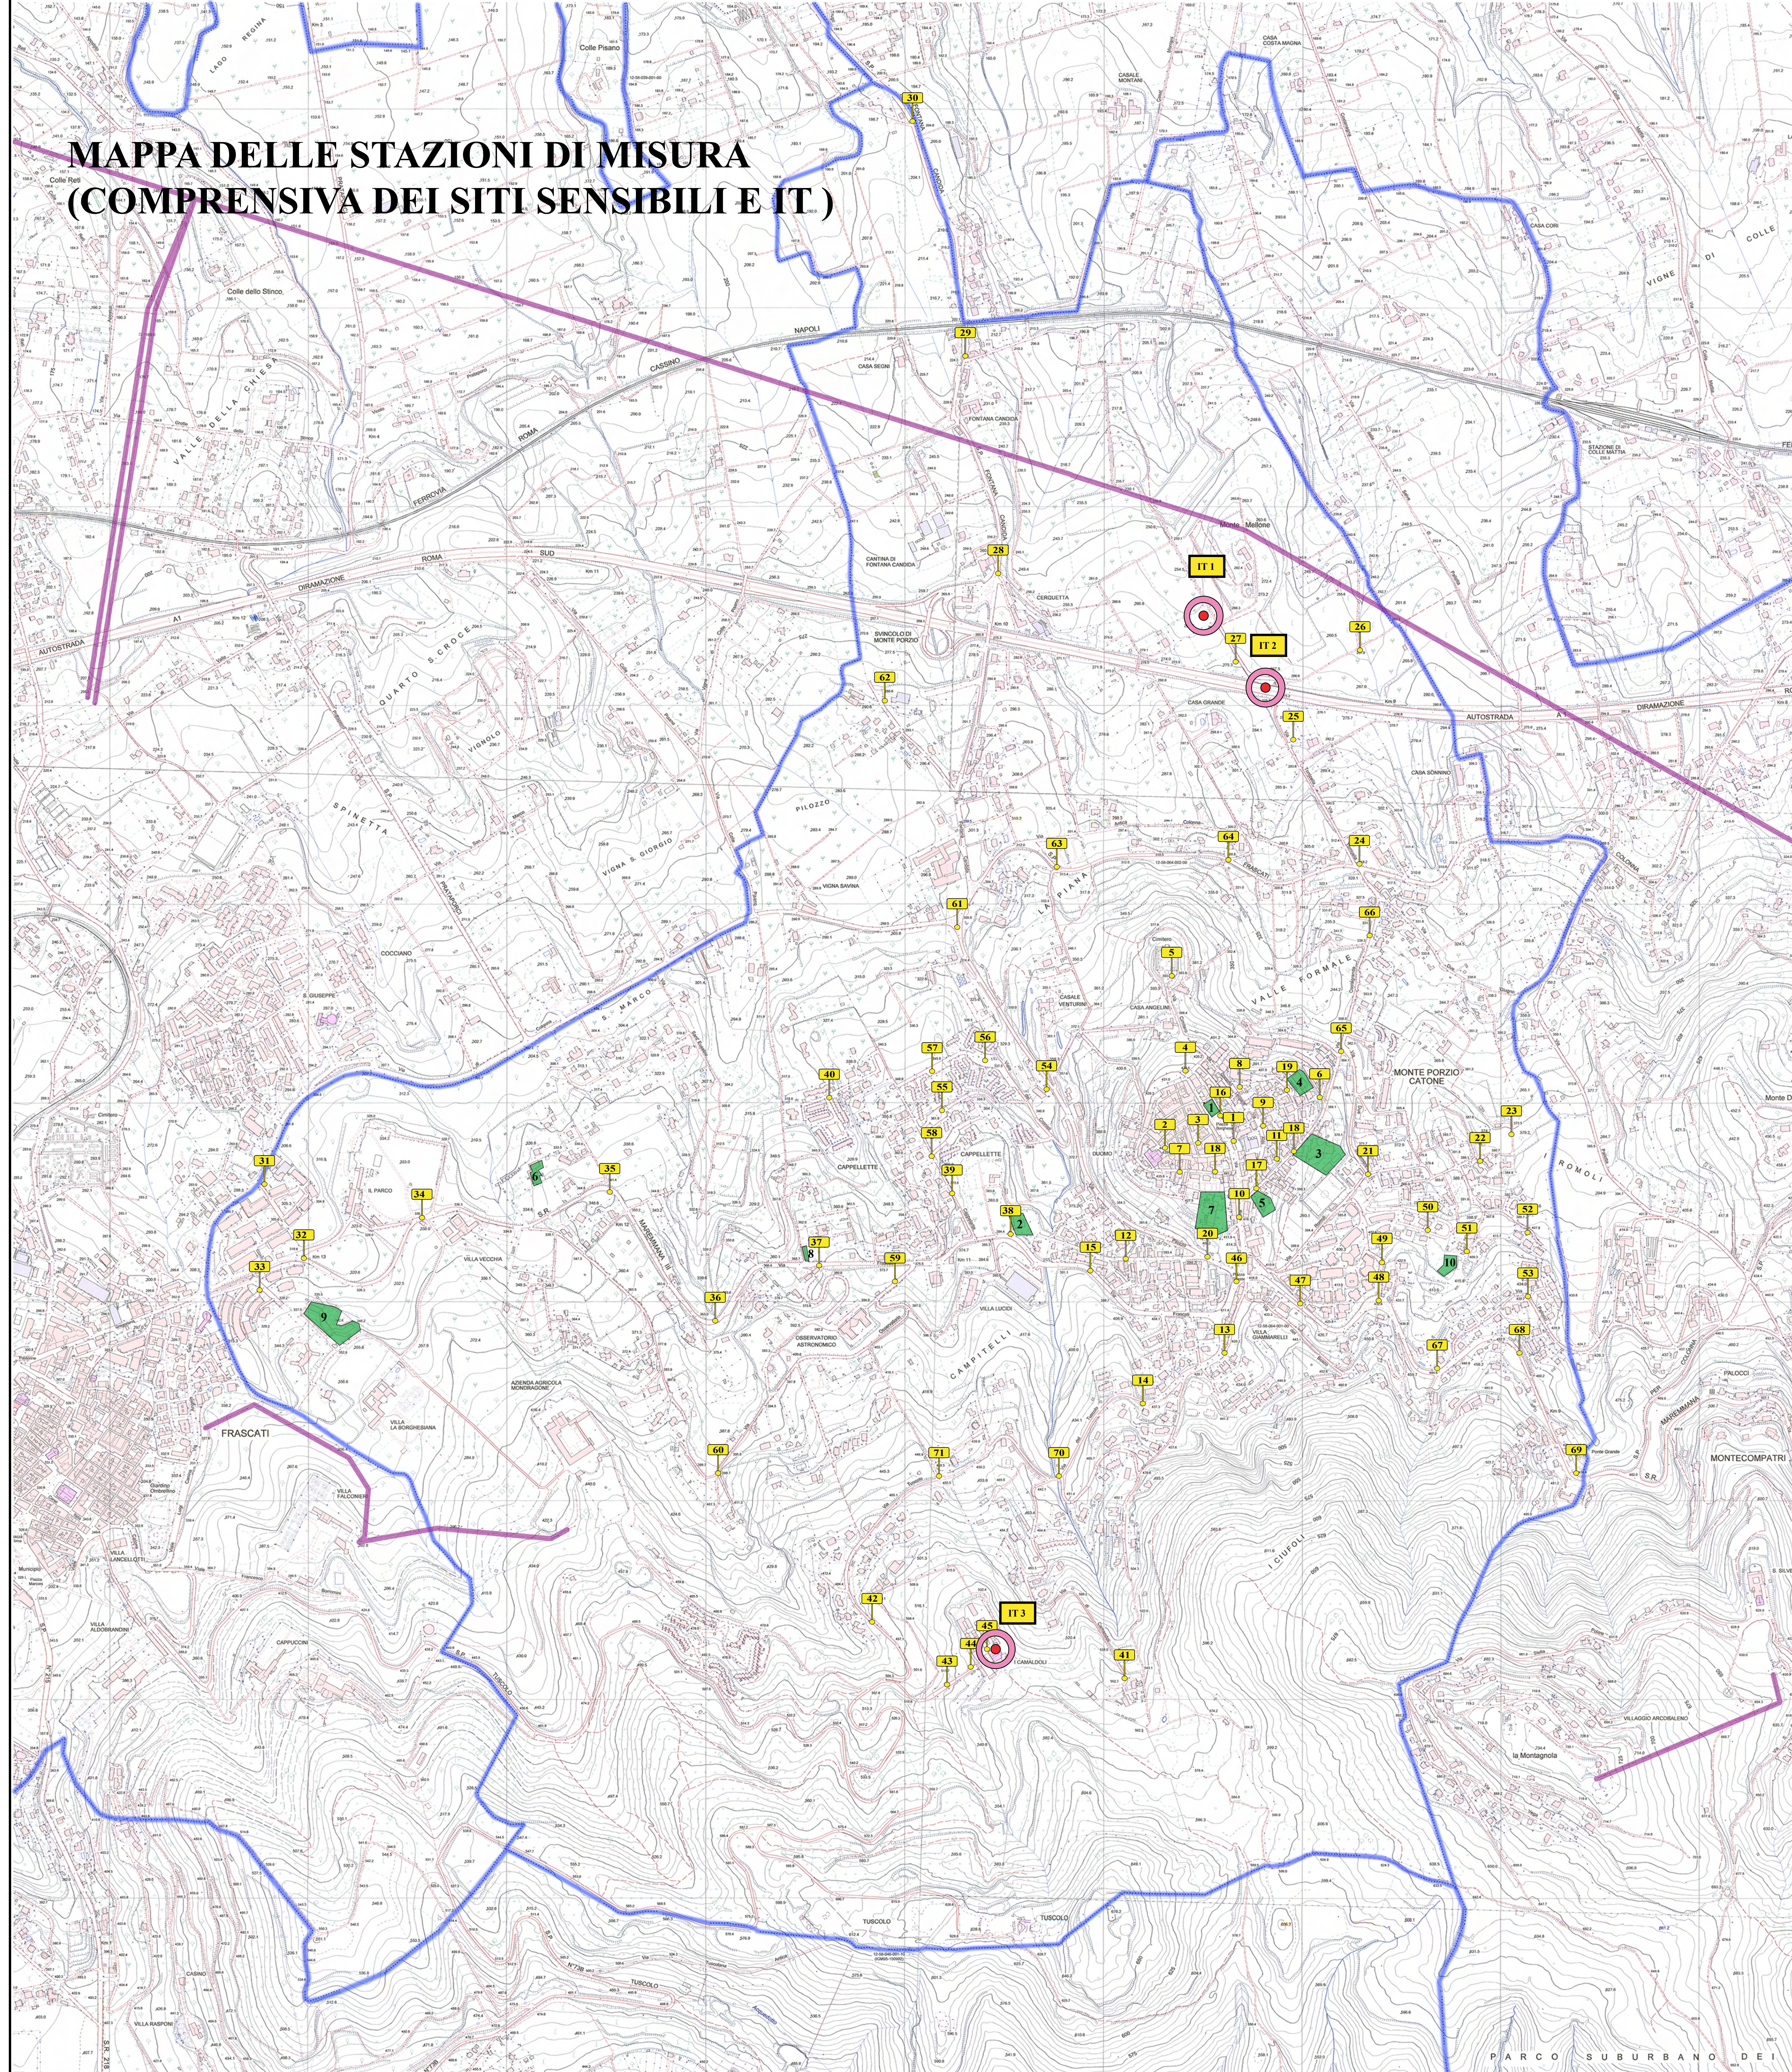

**COMUNE DI
MONTE PORZIO CATONE (RM)**

**P.R.A.E.E.T.*
PIANO DI RIASSETTO ANALITICO
DELLE EMISSIONI ELETTRICITÀ
TERRITORIALI**

Titolo	Tavola 3
Mappe delle Stazioni di Misura	Scala 1:10.000
Il responsabile Area Tecnica Ing. Claudio Fiorani	DATA 22.03.2021
	Il responsabile Area Urbanistica Arch. Luigi Izzo
	
Il responsabile Supervisione Riccardo Ricci	PROGETTO PRAEET srl Via delle Mole, 16/c 00041 - ALBANO LAZIALE (RM) Tel 06 93260093 infopraeet@tiscali.it www.praeet.it
	

**MAPPA DELLE STAZIONI DI MISURA
(COMPRESIVA DEI SITI SENSIBILI E IT)**

LEGENDA

-  CODICE IT - Impianto Tecnologico (Tralicci, Pali e Strutture su sito puntuale)
-  SRB On Air generica
-  CODICE Stazione Radio Base
-  SRB On Air TIM
-  SRB On Air VODAFONE
-  SRB On Air WIND/Tre
-  SRB On Air Iliad
-  Antenne Radio/Telesiva On Air
-  IT - Impianto Tecnologico non attivo
-  Elettrodotto
-  Sito Comunale
-  Sito sensibile
-  Stazione misura
-  Area Preferenziale
-  Codice AP
-  Area ricerca Vodafone
-  Area ricerca Wind/Tre
-  Area ricerca Tim
-  Area ricerca Iliad
-  Foto impianto