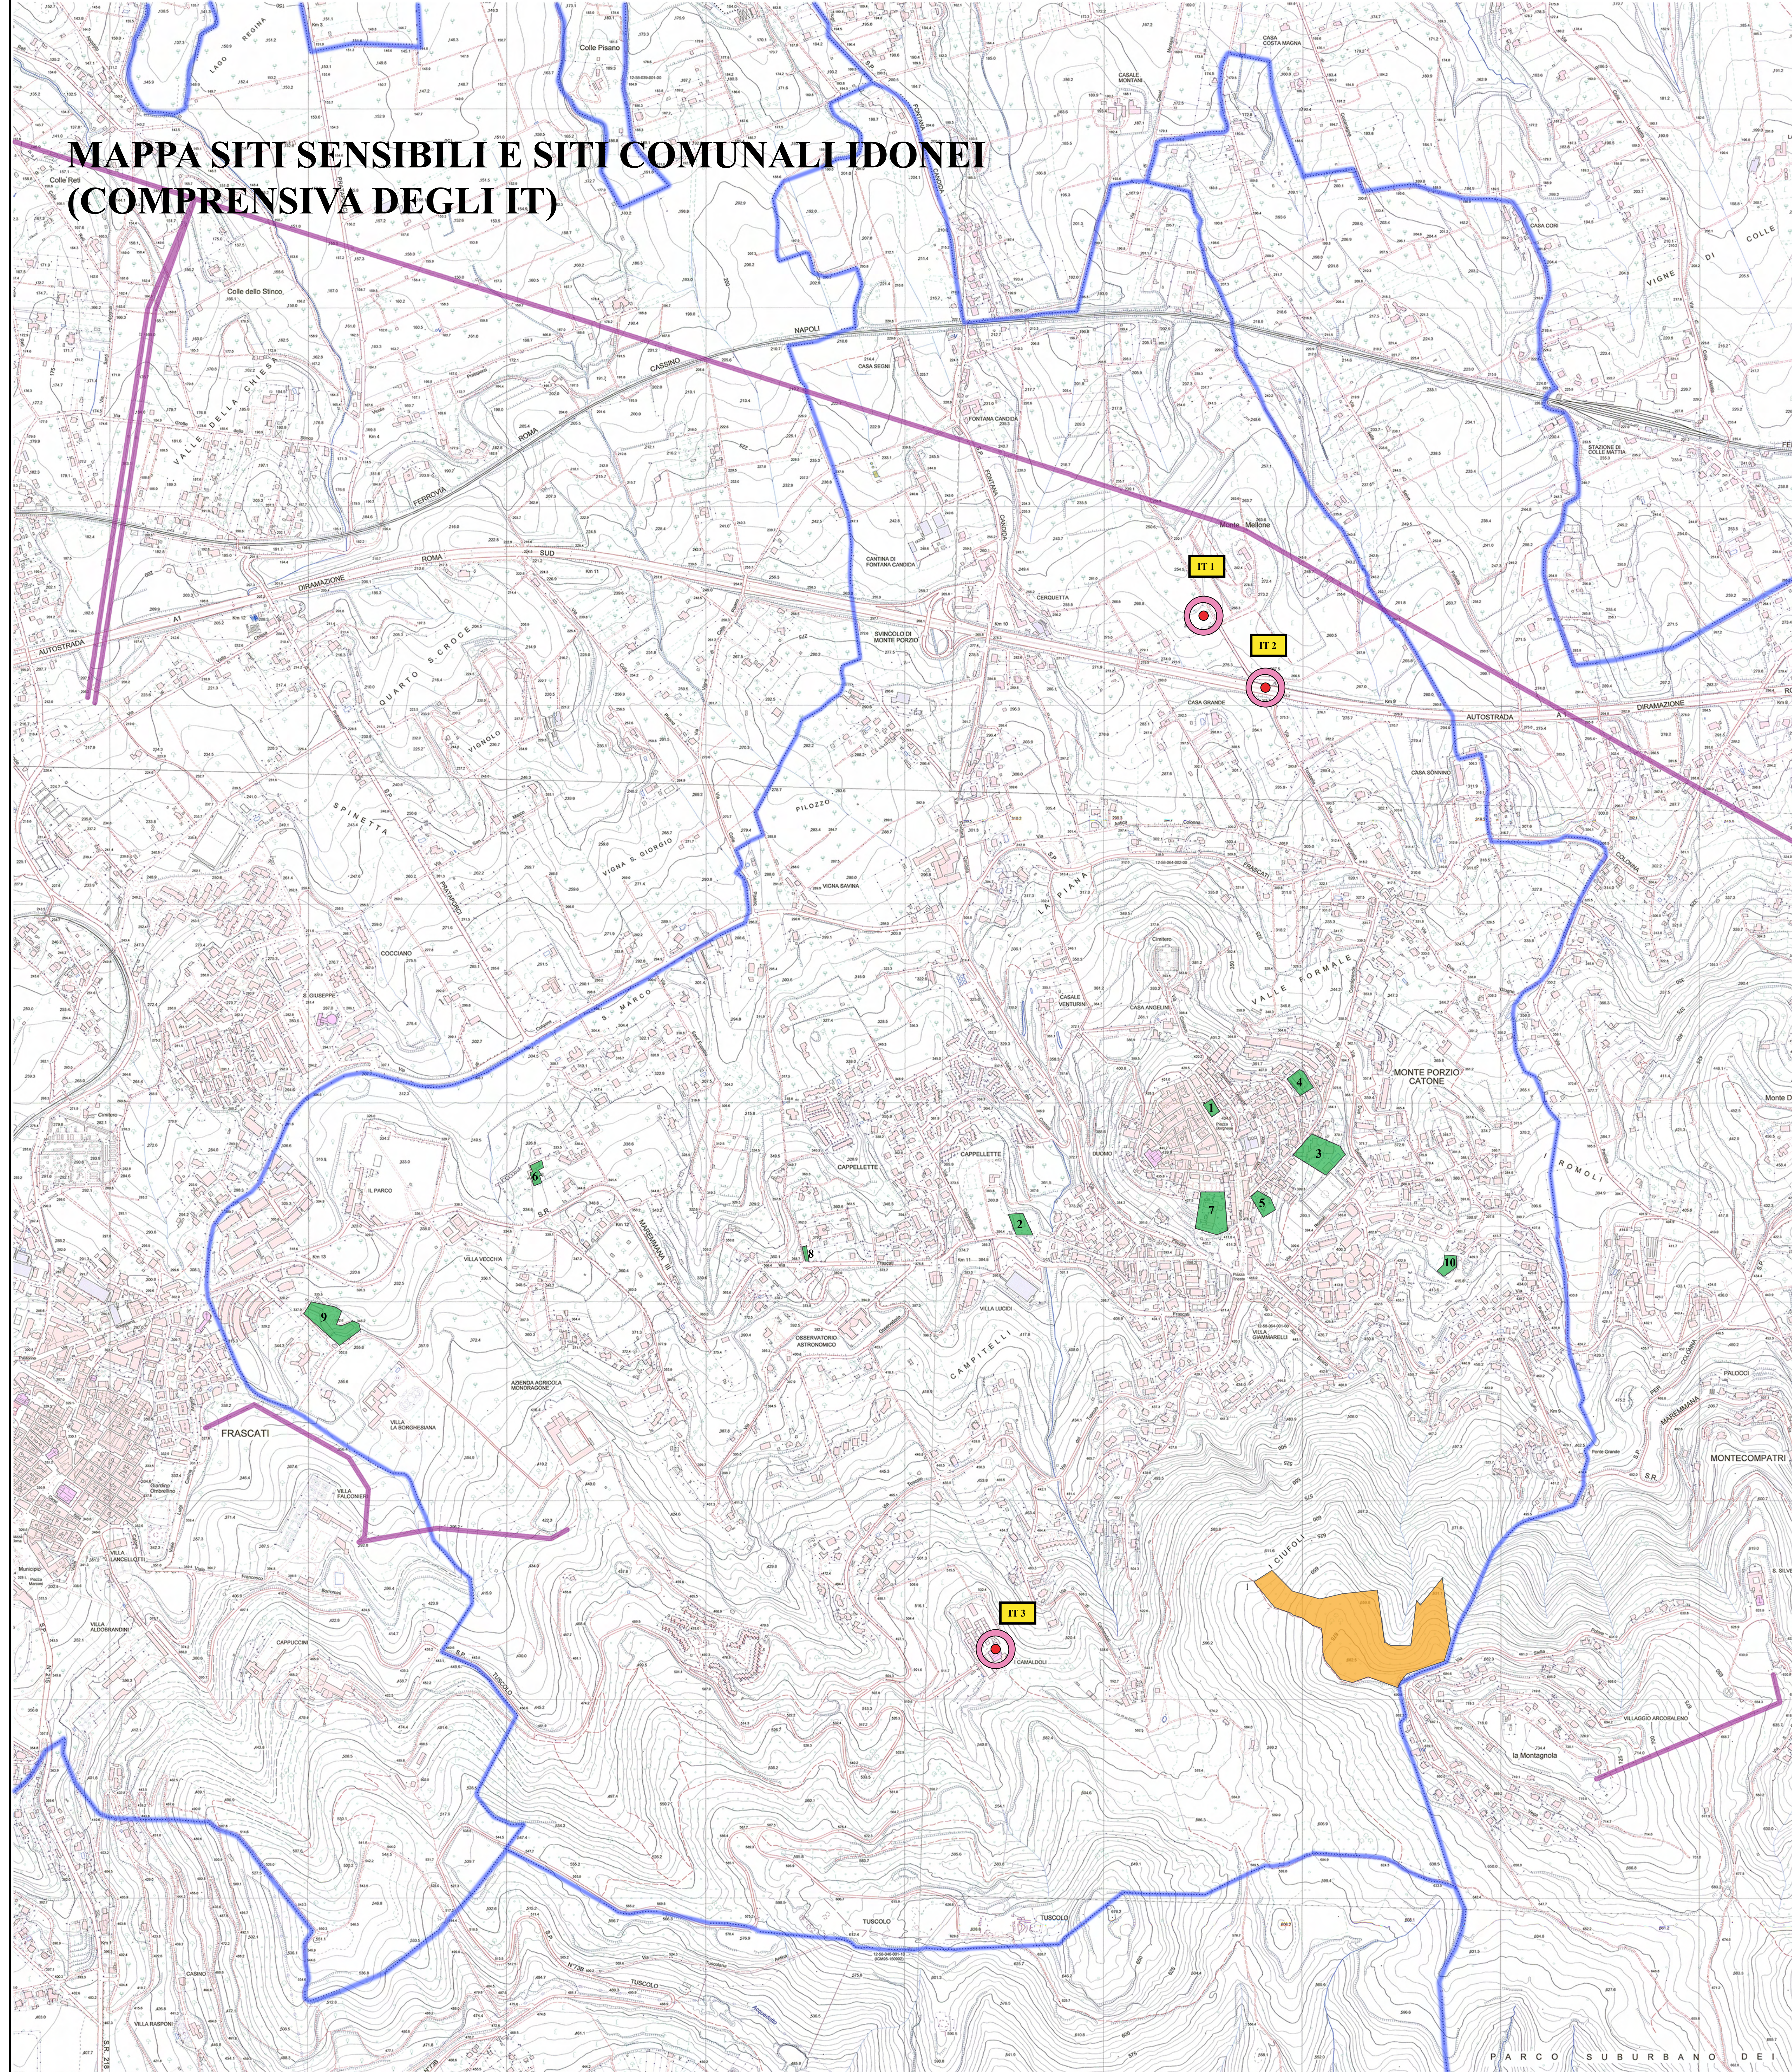

**COMUNE DI
MONTE PORZIO CATONE (RM)**

**P.R.A.E.E.T.*
PIANO DI RIASSETTO ANALITICO
DELLE EMISSIONI ELETTRMAGNETICHE
TERRITORIALI**

Titolo	Tavola 2
Mapa Siti Sensibili e Siti Comunali Idonei	Scala 1:5.000
Il responsabile Area Tecnica Ing. Claudio Fiorani	DATA 22.03.2021
	Il responsabile Area Urbanistica Arch. Luigi Izzo
Il responsabile Supervisione Riccardo Ricci	PROGETTO PRAEET srl Via delle Mole, 16/c 00041 - ALBANO LAZIALE (RM) Tel 06 93260093 infopraeet@tiscali.it www.praeet.it

**MAPPA SITI SENSIBILI E SITI COMUNALI IDONEI
(COMPRESIVA DEGLI IT)**

LEGENDA

-  CODICE IT - Impianto Tecnologico (Tralicci, Pali e Strutture su sito puntuale)
-  SRB On Air generica
-  CODICE Stazione Radio Base
-  SRB On Air TIM
-  SRB On Air VODAFONE
-  SRB On Air WIND/Tre
-  SRB On Air Iliad
-  Antenne Radio/Televisiva On Air
-  IT - Impianto Tecnologico non attivo
-  Elettrodotto
-  Sito Comunale
-  Sito sensibile
-  Stazione misura
-  Area Preferenziale
-  Codice AP
-  Area ricerca Vodafone
-  Area ricerca Wind/Tre
-  Area ricerca Tim
-  Area ricerca Iliad
-  Foto impianto