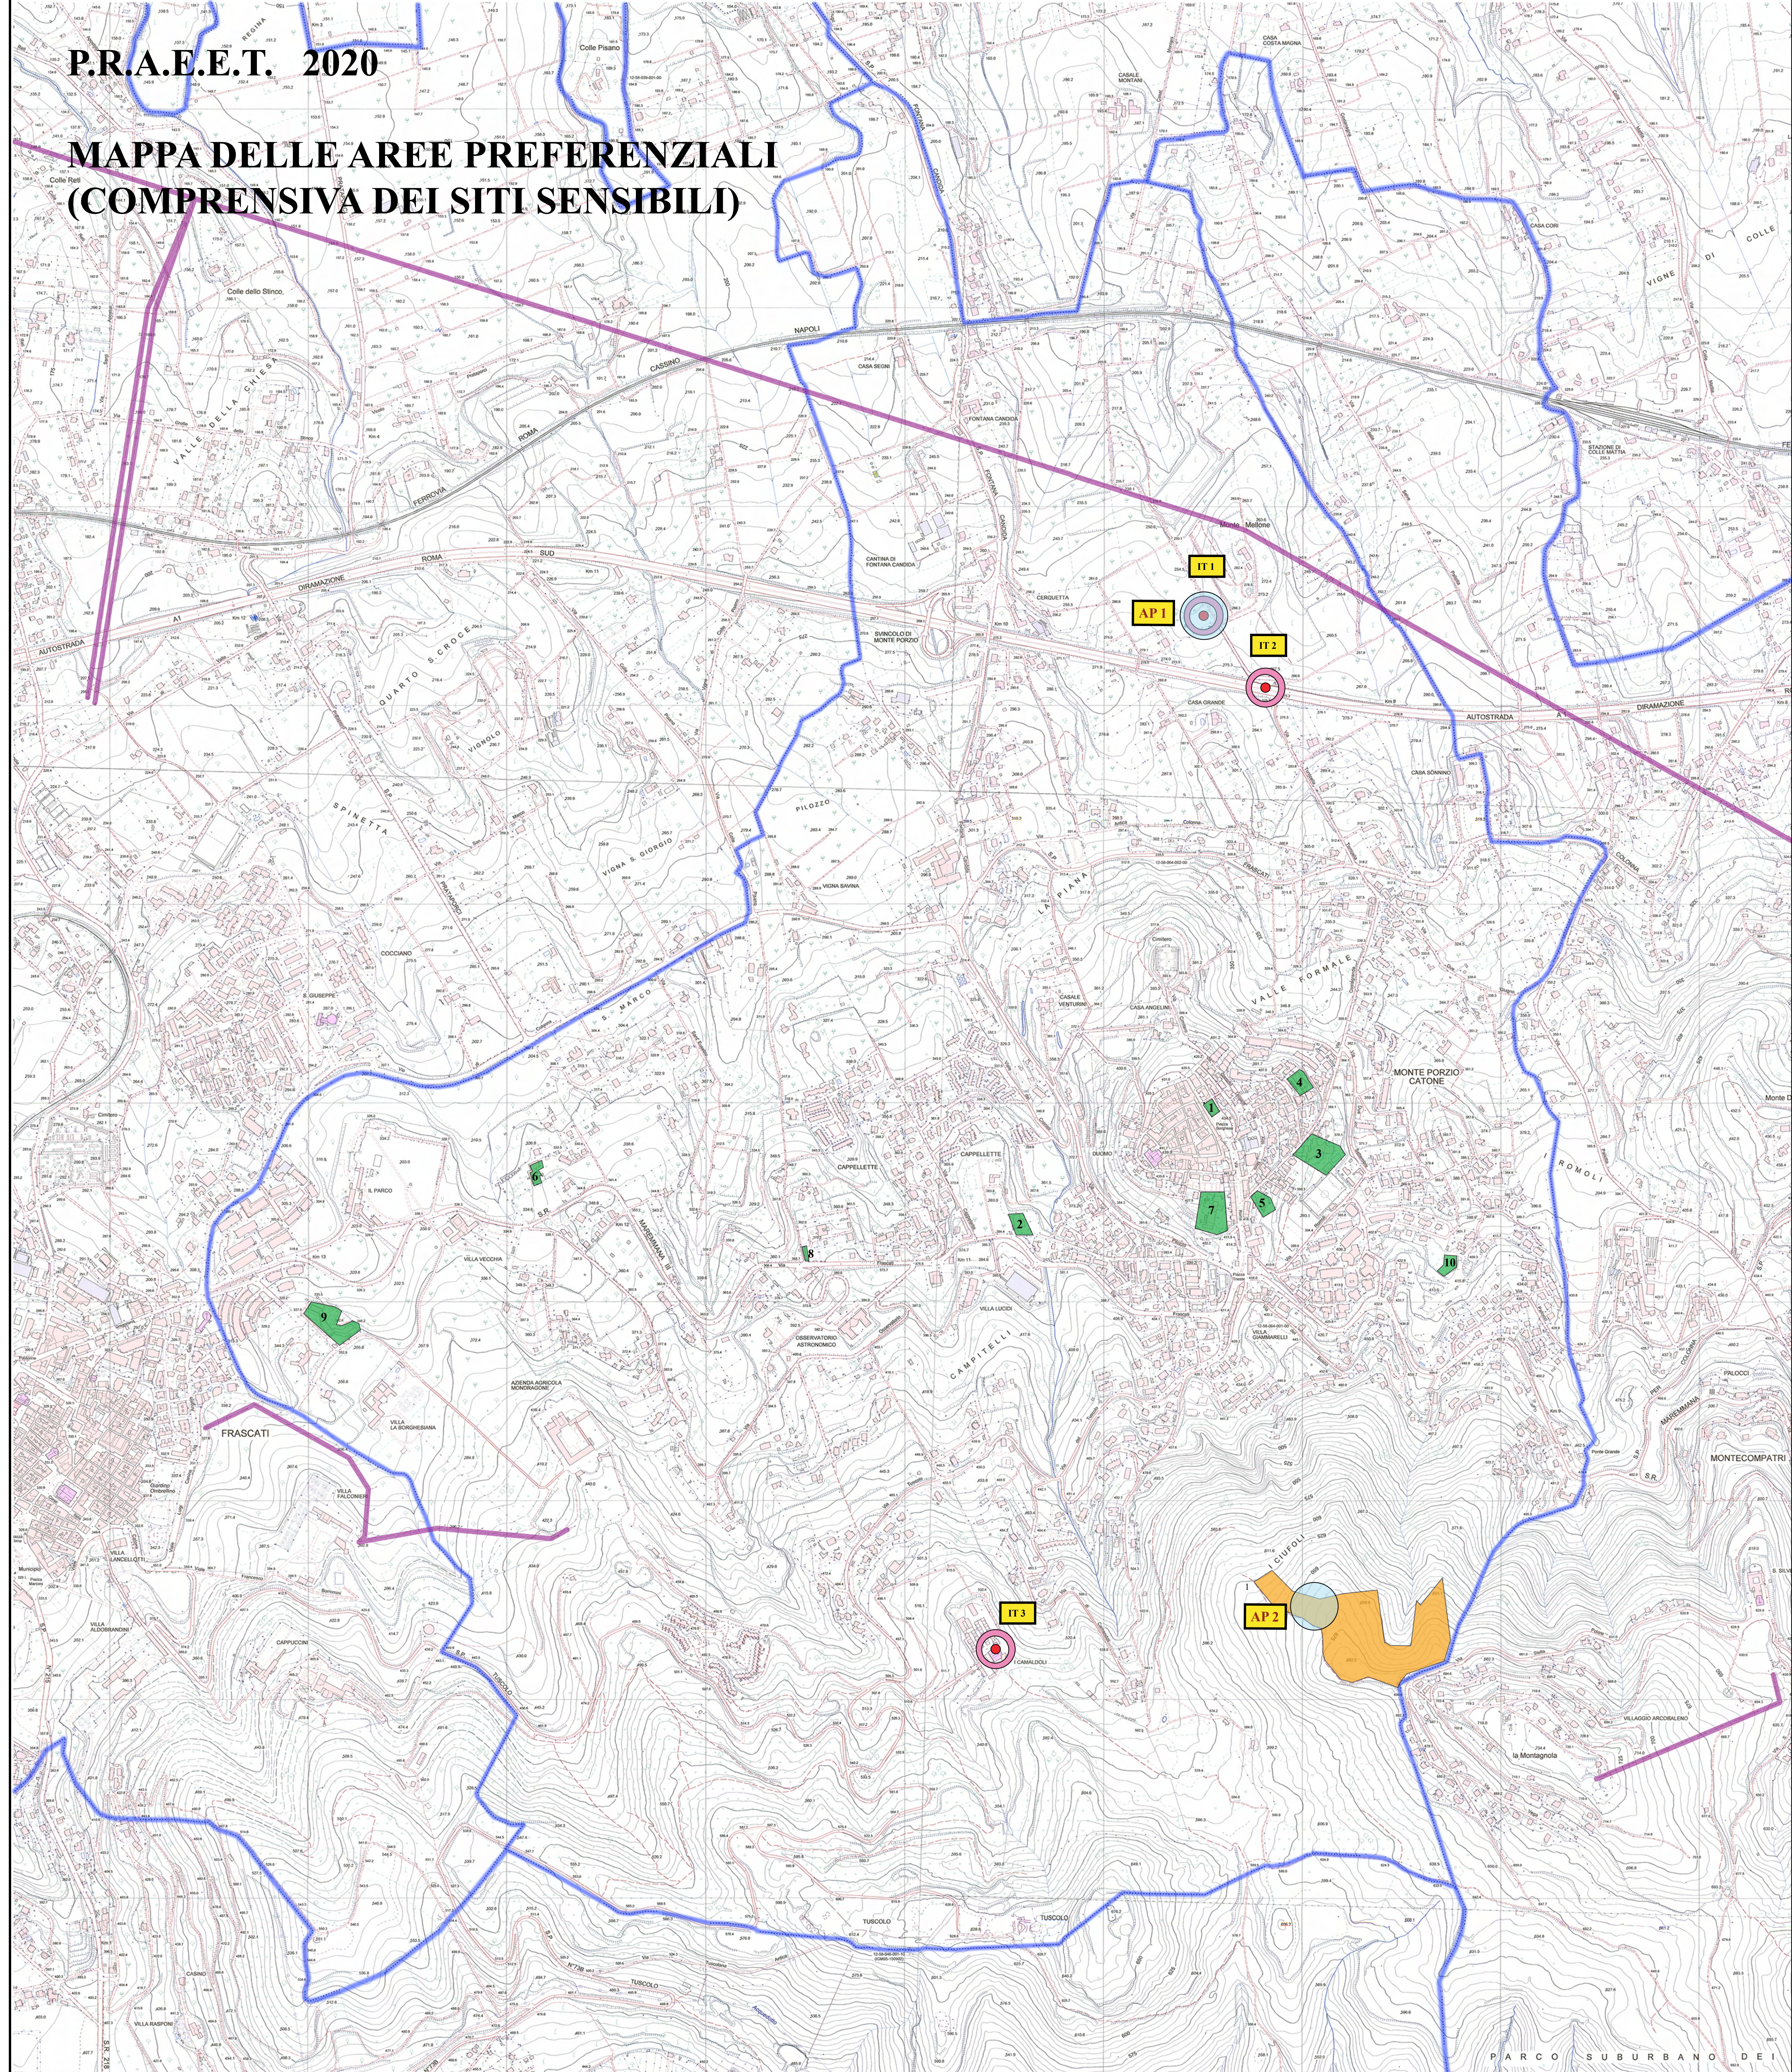

**COMUNE DI  
MONTE PORZIO CATONE (RM)**

**P.R.A.E.E.T.\*  
PIANO DI RIASSETTO ANALITICO  
DELLE EMISSIONI ELETTRMAGNETICHE  
TERRITORIALI**

Titolo	Tavola 1
<b>Mappa Definitiva delle Aree Preferenziali</b>	<b>Scala 1:10.000</b>
Il responsabile Area Tecnica Ing. Claudio Fiorani	DATA 22.03.2021
	Il responsabile Area Urbanistica Arch. Luigi Izzo
Il responsabile Supervisione Riccardo Ricci	<b>PROGETTO PRAEET srl</b> Via delle Mole, 16/c <b>00041 - ALBANO LAZIALE (RM)</b> Tel 06 93260093 infopraeet@tscah.it www.praeet.it
	

**P.R.A.E.E.T. 2020**

**MAPPA DELLE AREE PREFERENZIALI  
(COMPRESIVA DEI SITI SENSIBILI)**

**LEGENDA**

-  CODICE IT - Impianto Tecnologico (Tralicci, Pali e Strutture su sito puntuale)
-  SRB On Air generica
-  CODICE Stazione Radio Base
-  SRB On Air TIM
-  SRB On Air VODAFONE
-  SRB On Air WIND/Tre
-  SRB On Air Iliad
-  Antenne Radio/Televisiva On Air
-  IT - Impianto Tecnologico non attivo
-  Elettrodotto
-  Sito Comunale
-  Sito sensibile
-  Stazione misura
-  Area Preferenziale
-  Codice AP
-  Area ricerca Vodafone
-  Area ricerca Wind/Tre
-  Area ricerca Tim
-  Area ricerca Iliad
-  Foto impianto