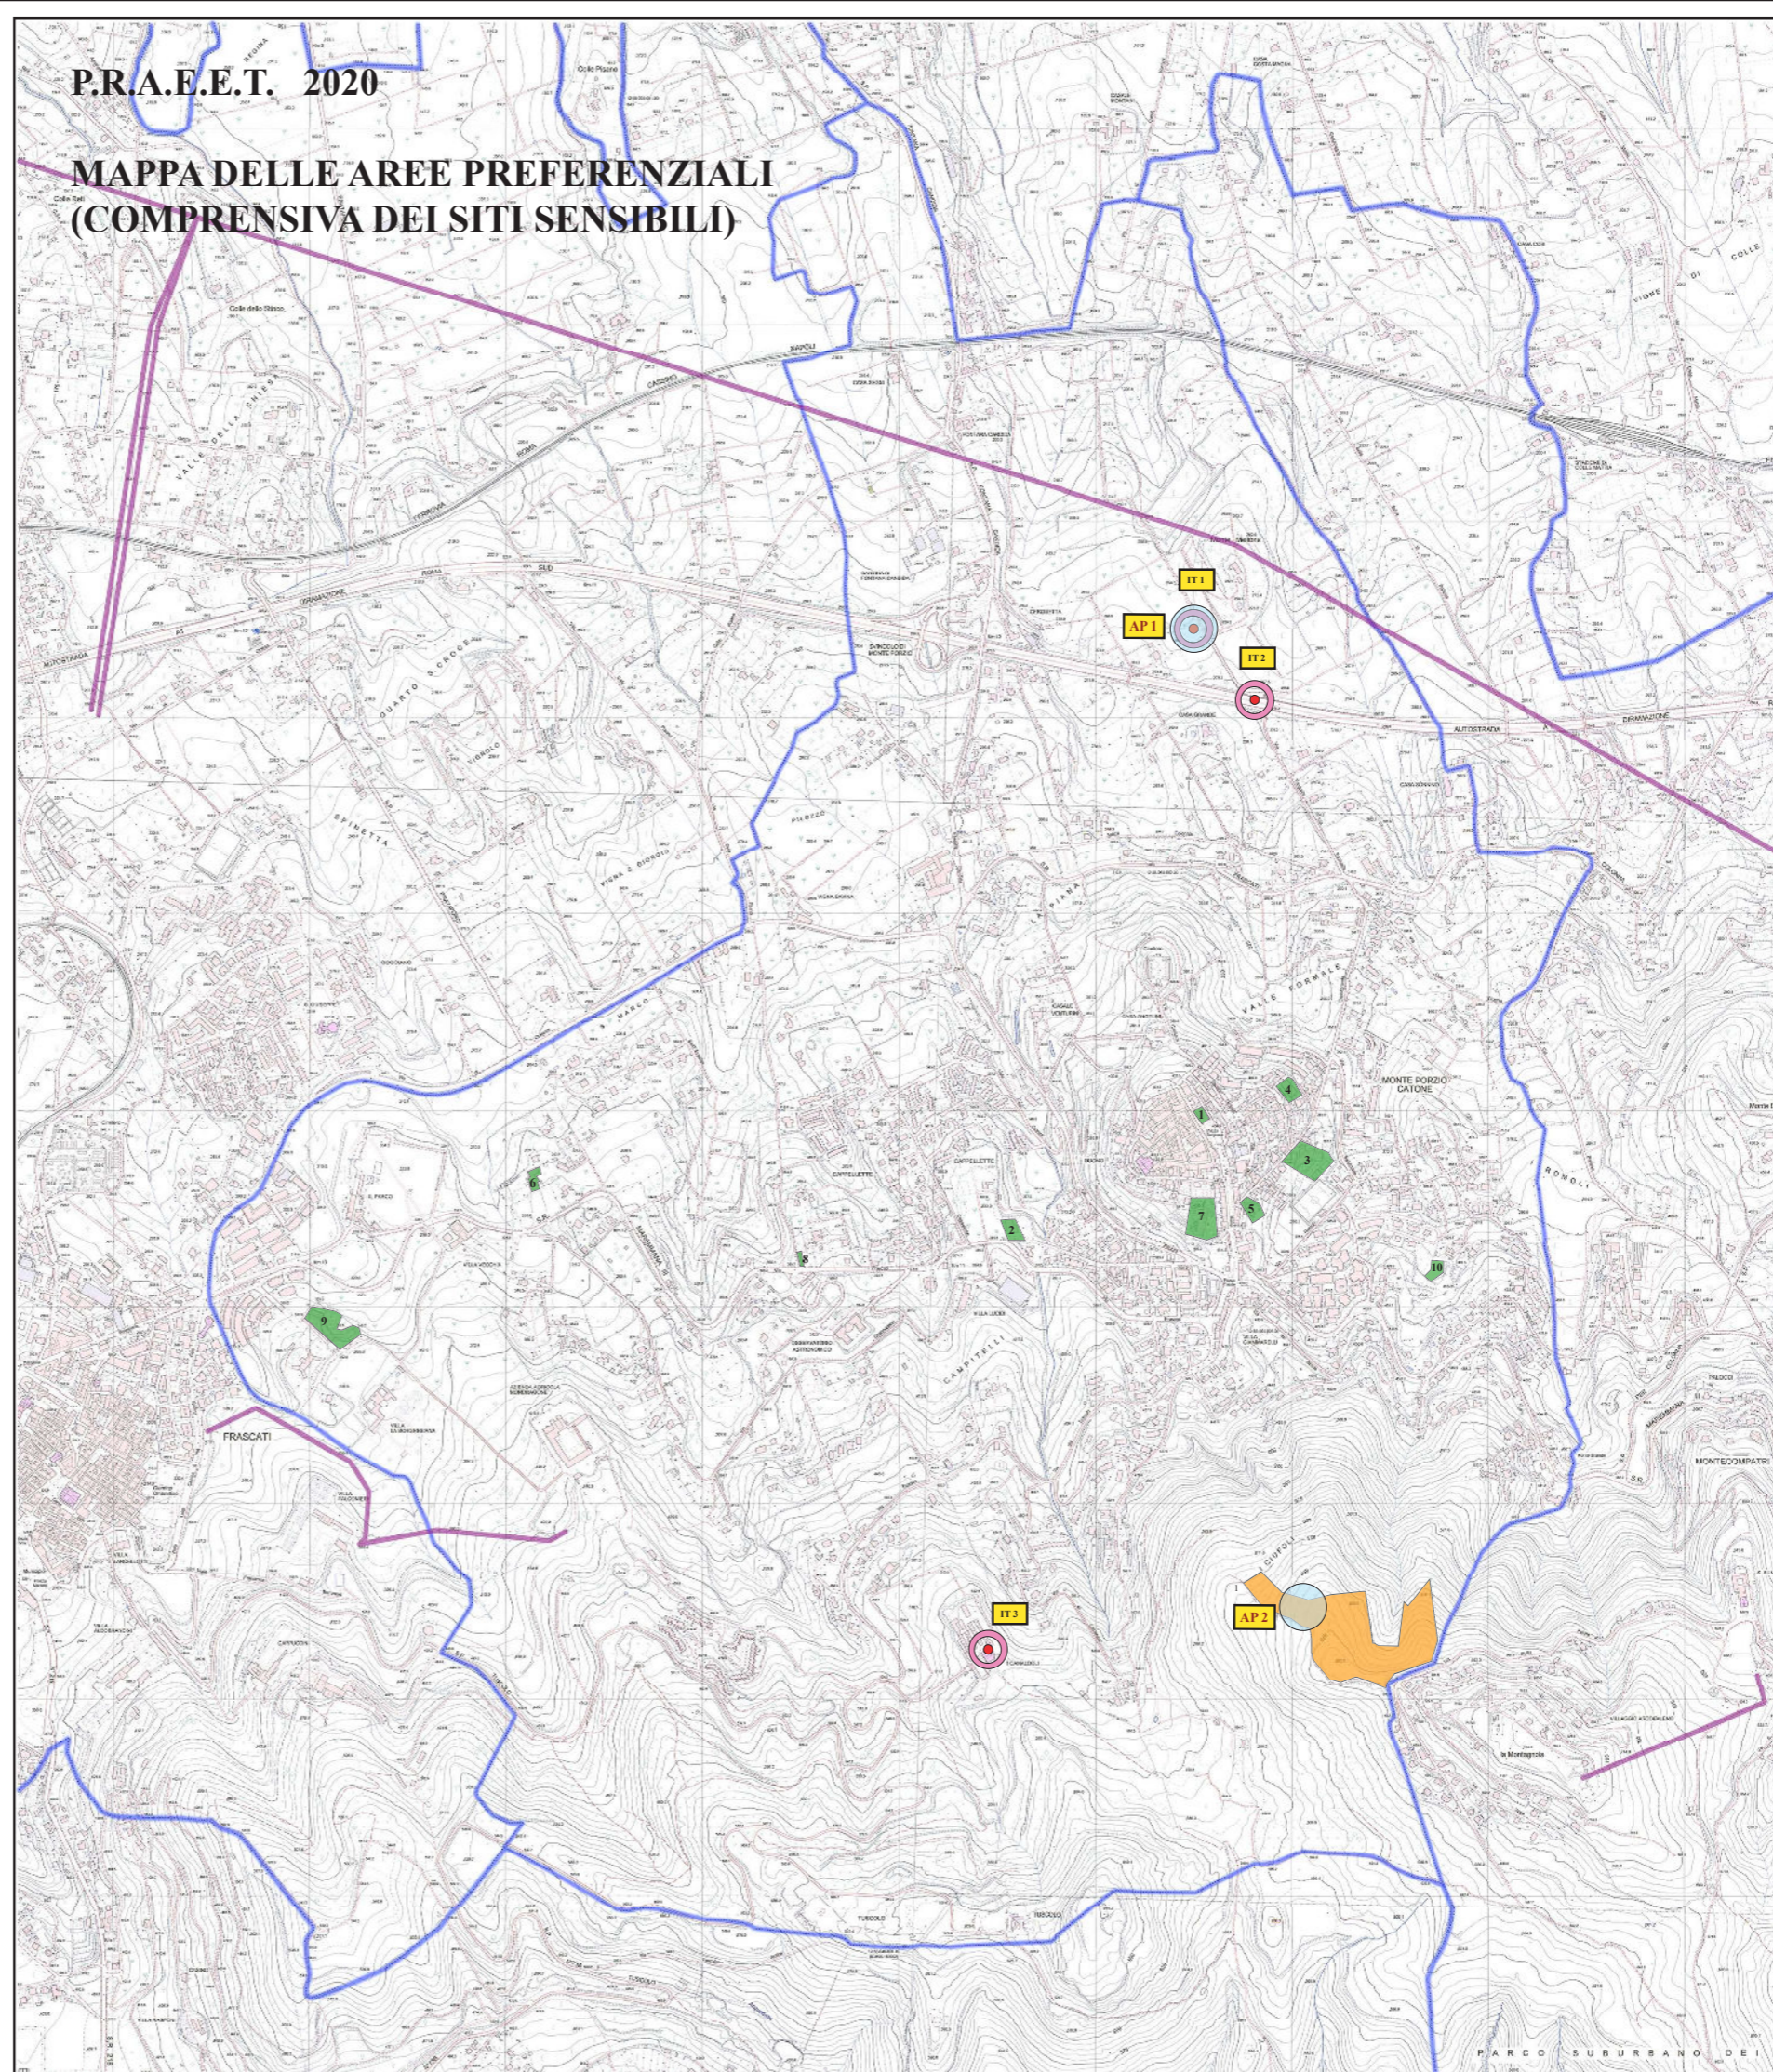

COMUNE DI
MONTE PORZIO CATONE (RM)

P.R.A.E.E.T.[®]
PIANO DI RIASSETTO ANALITICO
DELLE EMISSIONI ELETTROMAGNETICHE
TERRITORIALI

Titolo	Tavola 1
Mapa Definitiva delle Aree Preferenziali Il responsabile Area Tecnica Ing. Claudio Fiorani 	Scala 1:10.000 DATA 22.03.2021 Il responsabile Area Urbanistica Arch. Luigi Izzo 
Il responsabile Supervisione Riccardo Ricci 	PROGETTO PRAEET srl Via delle Mole, 16/c 00041 - ALBANO LAZIALE (RM) Tel 06 93260093 infopraeeet@iscali.it www.praeeet.it

P.R.A.E.E.T. 2020

MAPPA DELLE AREE PREFERENZIALI (COMPRESIVA DEI SITI SENSIBILI)

LEGENDA

-  CODICE IT - Impianto Tecnologico (Tralicci, Pali e Strutture su sito puntuale)
-  SRB On Air generica
-  CODICE Stazione Radio Base
-  SRB On Air TIM
-  SRB On Air VODAFONE
-  SRB On Air WIND/Tre
-  SRB On Air Iliad
-  Antenne Radio/Televisiva On Air
-  IT - Impianto Tecnologico non attivo
-  Elettrodotto
-  4 Sito Comunale
-  6 Sito sensibile
-  Stazione misura
-  Area Preferenziale
-  Codice AP
-  Area ricerca Vodafone
-  Area ricerca Wind/Tre
-  Area ricerca Tim
-  Area ricerca Iliad
-  Foto impianto